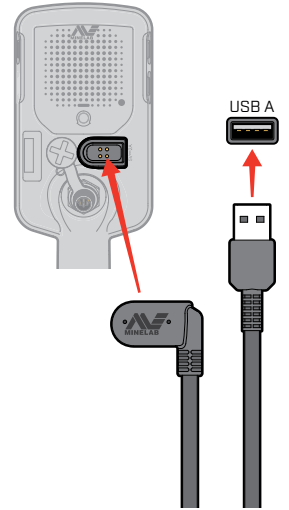

minelab.com

4901-0447-1

MONTAGEM

CARREGAR

5-6 HORAS

Carregue seu detector com um carregador USB de boa qualidade com capacidade de carga mínima de 2A @ 5V.

Há risco de falha do carregador USB se for usado um carregador de baixa qualidade. Procure as seguintes marcas nos carregadores USB:

CONTROLES E TELA DE EXIBIÇÃO