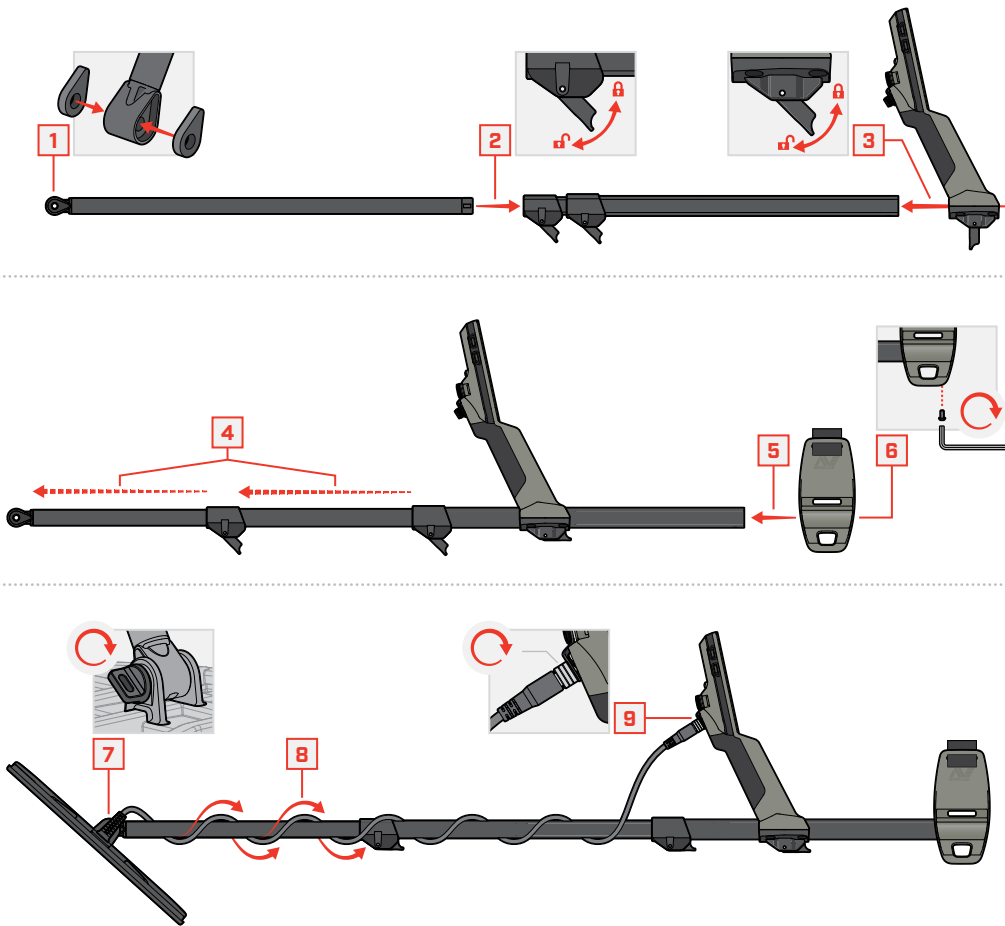

CAMPO

Areia Molhada e Seca
e Embaixo d'água e Surf

Para todas as condições de água salgada — areia seca, areia molhada, surf e debaixo d'água.

PRAIA

LIGAR

SELECIONE MODO DE PESQUISA

CANCELAR RUIDO

DETECTANDO

minelab.com

4901-0447-1

MONTAGEM

CARREGAR

5-6 HORAS

Carregue seu detector com um carregador USB de boa qualidade com capacidade de carga mínima de 2A @ 5V.

Há risco de falha do carregador USB se for usado um carregador de baixa qualidade. Procure as seguintes marcas nos carregadores USB:

CONTROLES E TELA DE EXIBIÇÃO